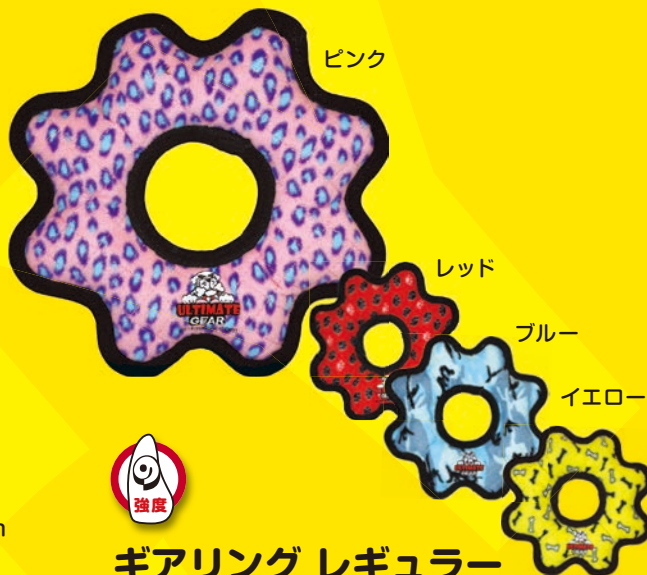

ピンク

レッド

ブルー

イエロー

ギアリング レギュラー

直径28cm×厚み3.5cm

いろんな方向からの引っ張りっこに
ぴったりな歯車型のおもちゃ。

ピンク	JAN: 180181905391
レッド	JAN: 180181905407
ブルー	JAN: 180181905384
イエロー	JAN: 180181905414