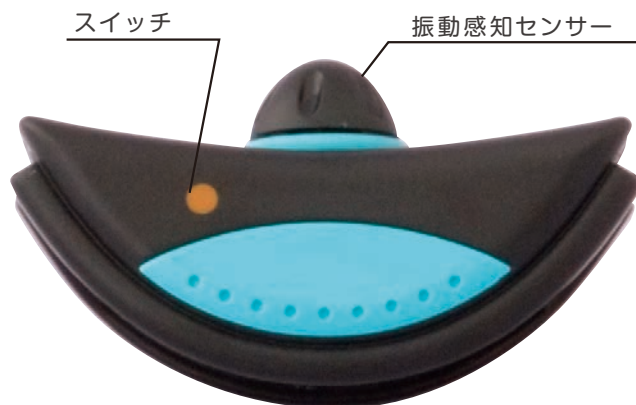

※一定の刺激以上にはなりません。

〈セット内容〉

ピリアボ本体／取付ベルト／電池／確認用豆電球／取替えロングヘッド／ミニドライバー／保証書／使用説明書

ピリアボ用交換電池 CR2

JAN : 4902520112194

【ピリアボ製品概要】

- 本体寸法：約W68mm×H25mm×D36mm
- 本体重量：約70g（電池・ベルト含まず）

生後6ヶ月以上の犬対象

本製品は愛犬の訓練用品として、とても効果的ですが、年齢や病気、飼育されている環境や精神状態により効果に個体差があります。

むだ吠え
防止

全犬種対応

超軽量

(本体重量約 27g)

人気 No.1

ブルソニック

JAN : 4532432000427

「声帯振動」で感知する新システム
物音や他の犬の吠え声には反応しないので、
多頭飼いにもぴったり

ブルソニックは、愛犬がむだ吠えをした時に震える喉の振動を自動的に感知し、振動や超音波を発します。

愛犬は吠えた途端に発生する、喉に感じる振動や聞き慣れない超音波に驚き、吠える行為と苦手な作動とを関連させ、むだ吠えを控えるようになります。振動と超音波を3つのパターンで組み合わせることにより、作動にたいする慣れを防止。愛犬に付けていることを感じさせない程の超軽量設計を実現しています。