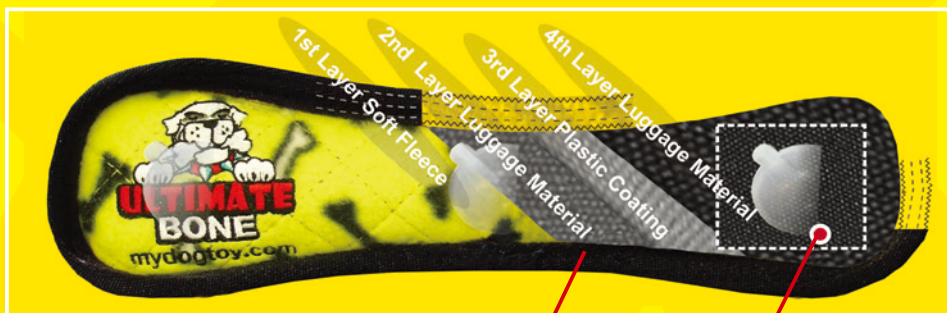

運動不足の解消に、動く羽根が狩猟本能を刺激するミステリーモーションはいかがですか。

組立時サイズ(約)：直径60cm
JAN：786306494803

オウムのさえずり

動き感知センサーで鳥のさえずり音が出ます。尾の部分はリアルフェザー。

サイズ(約)：5×6.5×15cm
(リアルフェザー部含む)
JAN：786306494681
※色柄は選べません

スリルズ

猫が上に乗ったり、中に潜り込むと、動き感知センサーが反応し鳥のさえずり音が。さらに袋全体はパリパリ音がします。

す）、3層目はプラスチックコーティングされた素材等、多層構造を7回の縫製でしっかり固定。さらに強度10は7層構造までグレードアップ、虎も遊べる強度を実現しました。

端部分をぐるっと一周カバーして縫製しているの、愛犬に与えて一瞬で縫い合わせの端からほつれてしまったという悲惨な状態になりにくく、さらなる強度を実現しています。

鳴き笛は最深部に内包してしっかり保護。

製品には強度を示すタグがついています。

壊れにくい! 最強のおもちゃ