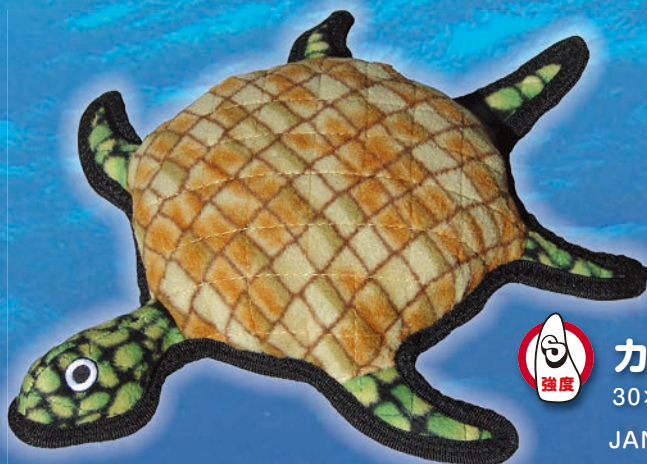

 **ピーボディペンギン**

上品で素敵なペンギンは、ワンちゃんにきちんと遊び方を教えてくれる最高の相棒になります。

レギュラー
13×30×10cm
JAN: 180181906800
ジュニア
JAN: 180181908149

 **キングクラブ**
26×26×3cm
JAN: 180181020292

柔らかか歯触りのカニさん、見かけと違ってタフなんです。引っ張ったり振りまわしたり、ずっと楽しい!

 **エイ**
21×30×3cm
JAN: 180181008016

大きな頭とひらひらの翼を持つエイは、くわえやすく引っ張りっこにぴったりです。

ロブスター

23×37×8cm
JAN: 180181020148

元気なロブスターはわんちゃんとの遊びが待ち遠しい！
水辺できみを待ってるよ！

カメ

30×32×7cm

JAN: 180181020308

いつでもどこでも友だちでいてくれる、素敵なカメさん。眠るときだって心地よい枕に……

クジラ

30×17×5cm

JAN: 180181904653

海の巨神、クジラさんをキャッチアンドリリース。水中でも裏庭でも、素敵な仲間になります。

タイガーシャーク

35×20×7cm

JAN: 180181906978