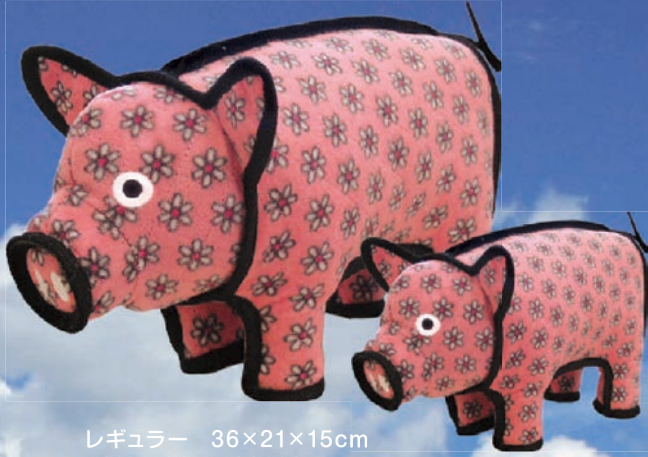

モー 36×17×4cm
JAN: 180181906473

レギュラー 44×34×12cm
JAN: 180181901294

ジュニア
JAN: 180181908231

ひつじのシャーマン

毛糸の提供や眠るためのおまじないでなく、わんちゃんの遊び相手として生まれたひつじくんです！

レギュラー 36×21×15cm
JAN: 180181901287

ジュニア
JAN: 180181908200

ブタのポリー