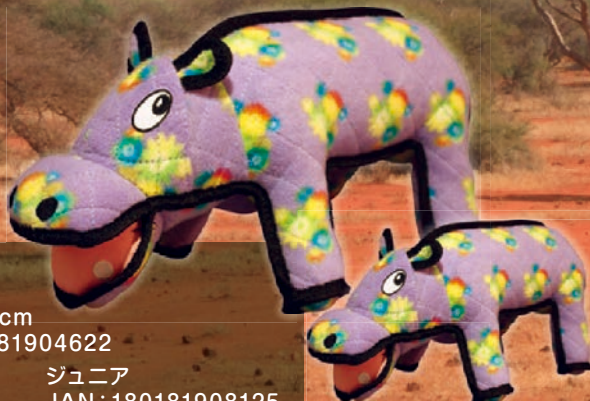

レギュラー
32×10×7cm
JAN: 180181906817

ジュニア

JAN: 180181908095

シャイな熊

広く大きな心を持つ、美しいクロ
クマ! 愛犬の一生の親友になれる
かもしれません。

レギュラー
26×14×10cm
JAN: 180181904622

ジュニア

JAN: 180181908125