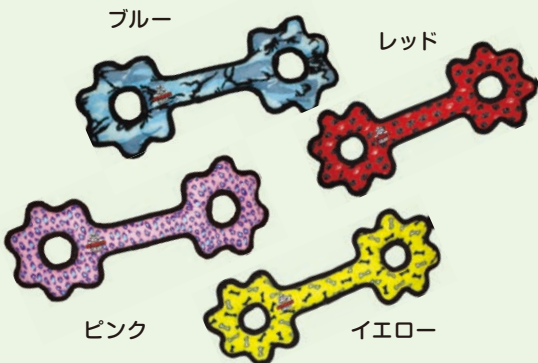

ブルー   レッド
ピンク   イエロー

イチオシ
売れ筋