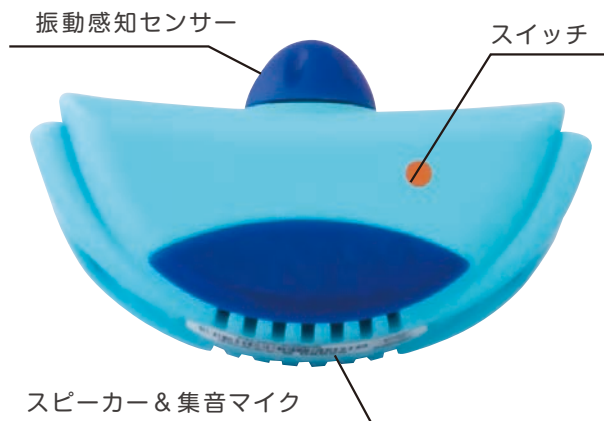

JAN : 4532432000434

「声帯振動」で感知する新システム
物音や他の犬の吠え声には反応しないので、
多頭飼いにもぴったり

ブルボイスは、愛犬がむだ吠えをした時に震える喉の振動を自動的に感知し、振動や録音メッセージ・ビープ音を発します。愛犬は吠えた途端に発生する、喉に感じる振動や飼い主の声に驚き、吠える行為とブルボイスの作動を関連させ、むだ吠えを控えるようになります。

音声に使用する音は、愛犬それぞれによって違います。愛犬が吠え止むきっかけになる音、安心する音などを録音すると効果的です。何度でも録音できるので、愛犬の慣れも防止できます！