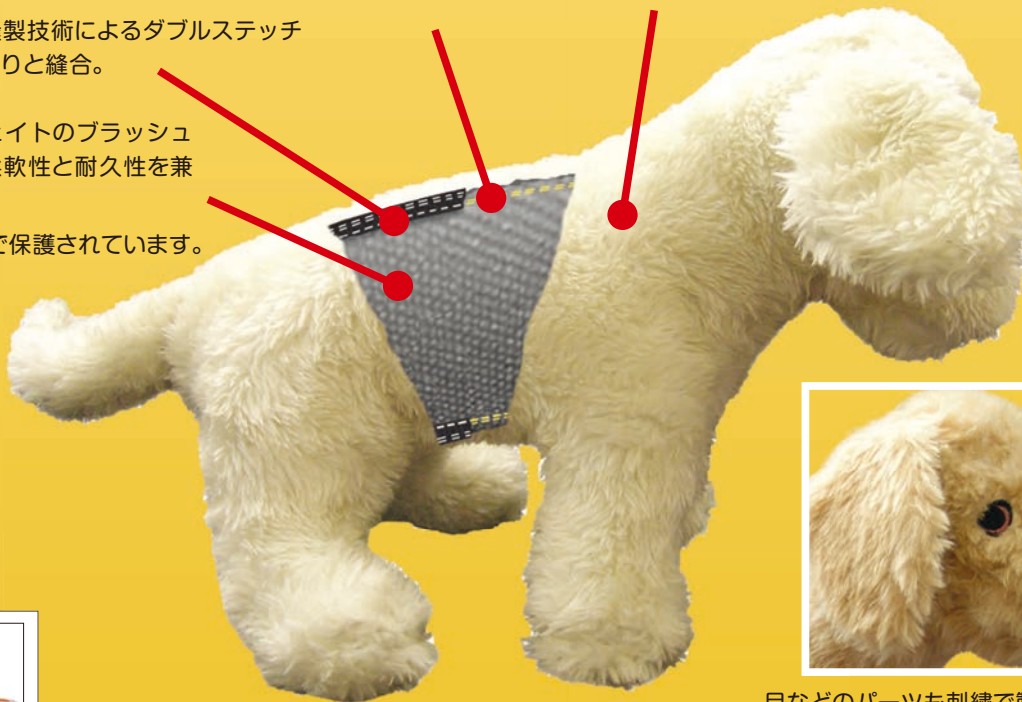

タフイでは実現しにくい しなやかな形状を実現

耐久性と質感を両立したフリース2層構造

縫合部分を内側に隠すことで、糸のほつれによる耐久性低下を防止。

耐久性を維持しつつ質感にこだわった外層。シェルパスタイルのフリースを採用。

独自の縫製技術によるダブルステッチでしっかりと縫合。

内層にはヘヴィーウェイトのブラッシュドフリースを採用。柔軟性と耐久性を兼ね備えた素材です。

鳴き笛はこの内部で保護されています。

目などのパーツも刺繍で製作。ボタン類などと比較して壊されにくい作り。